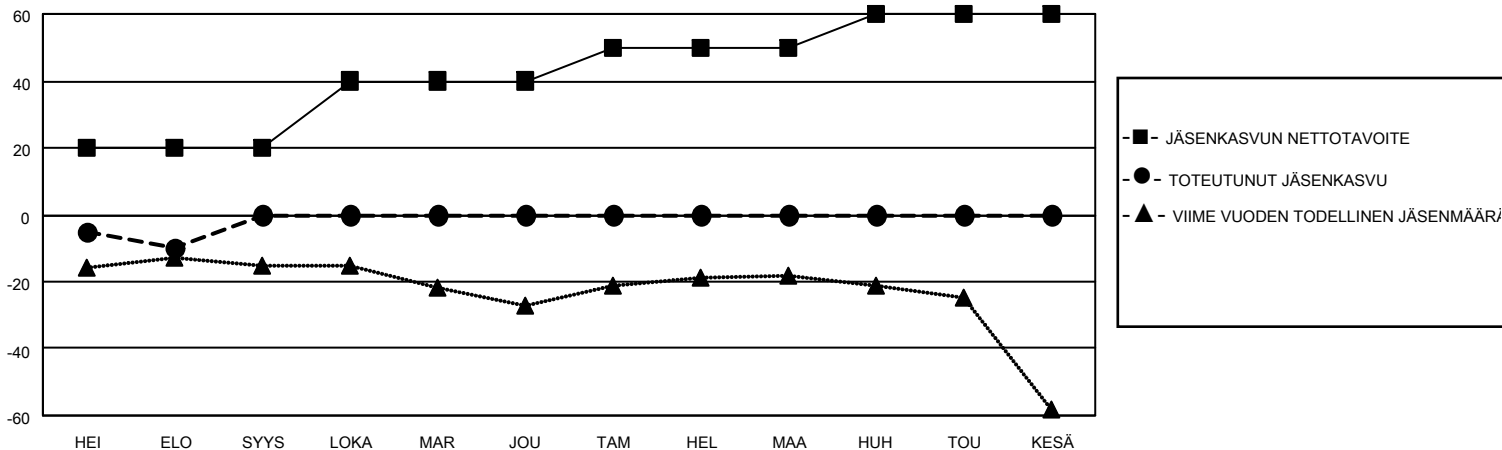

# MONTHLY MEMBERSHIP PROGRESS REPORT

SIJAINTI FINLAND

District 107 I

Results as of: 8/31/2020

Klubit				jäsentä			
TULOKSET 2020-2021				TULOKSET 2020-2021			
NELJÄNNES	UUDEN KLUBIN TAVOITE	UUDET KLUBIT	LOPETETUT KLUBIT	NELJÄNNES	JÄSENKASVUN NETTOTAVOITE	TOTEUTUNUT JÄSENKASVU	POISTETUT JÄSENET (mukaan lukien siirrot)
HEI/ELO/SYYS	0	0	0	HEI/ELO/SYYS	20	0	10
LOKA/MAR/JOU	0	0	0	LOKA/MAR/JOU	20	0	0
TAM/HEL/MAA	1	0	0	TAM/HEL/MAA	10	0	0
HUH/TOU/KESÄ	0	0	0	HUH/TOU/KESÄ	10	0	0

TAVOITTEET JA UUDET KLUBIT, KUMULATIIVINEN

TAVOITTEET JA JÄSENET, KUMULATIIVINEN

LAKKAUTETUT KLUBIT: 0

0 CLUBS OF 52 LISÄNNYT YHDEN TAI USEAMMAN UUTTA JÄSENTÄ

SUKUPUOLIJAKAUMA

MIES 812 (76.03%)  
NAINEN 256 (23.97%)