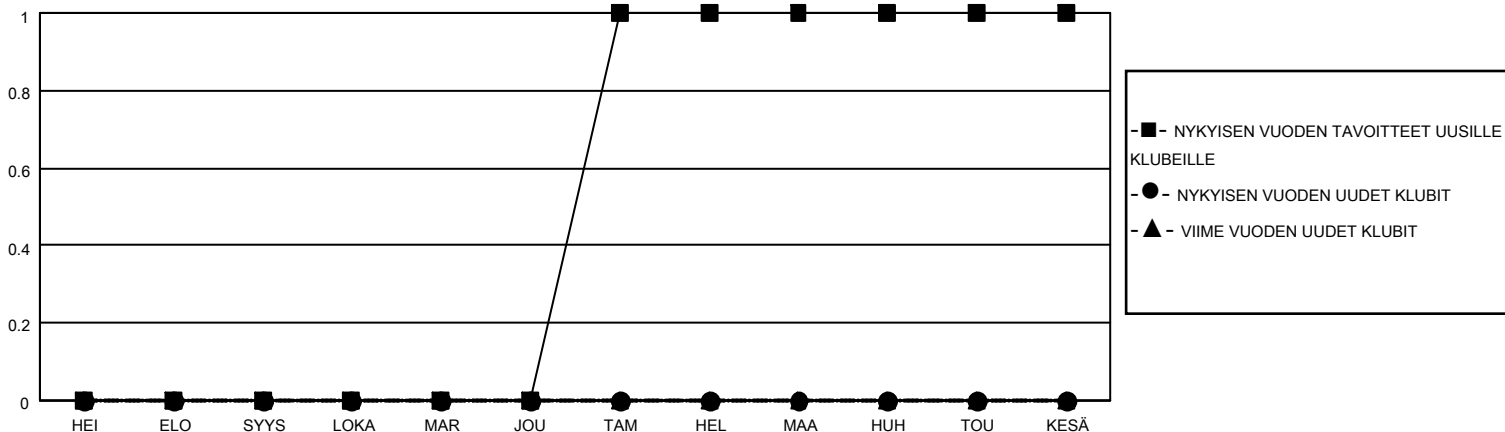

# MONTHLY MEMBERSHIP PROGRESS REPORT

SIJAINTI FINLAND

District 107 I

Results as of: 8/31/2020

Klubit				jäsentä			
TULOKSET 2020-2021				TULOKSET 2020-2021			
NELJÄNNES	UUDEN KLUBIN TAVOITE	UUDET KLUBIT	LOPETETUT KLUBIT	NELJÄNNES	JÄSENKASVUN NETTOTAVOITE	TOTEUTUNUT JÄSENKASVU	POISTETUT JÄSENET (mukaan lukien siirrot)
HEI/ELO/SYYS	0	0	0	HEI/ELO/SYYS	20	0	10
LOKA/MAR/JOU	0	0	0	LOKA/MAR/JOU	20	0	0
TAM/HEL/MAA	1	0	0	TAM/HEL/MAA	10	0	0
HUH/TOU/KESÄ	0	0	0	HUH/TOU/KESÄ	10	0	0

TAVOITTEET JA UUDET KLUBIT, KUMULATIIVINEN

TAVOITTEET JA JÄSENET, KUMULATIIVINEN

LAKKAUTETUT KLUBIT: 0

0 CLUBS OF 52 LISÄNNYT YHDEN TAI USEAMMAN UUTTA JÄSENTÄ

SUKUPUOLIJAKAUMA

MIES 812 (76.03%)  
NAINEN 256 (23.97%)